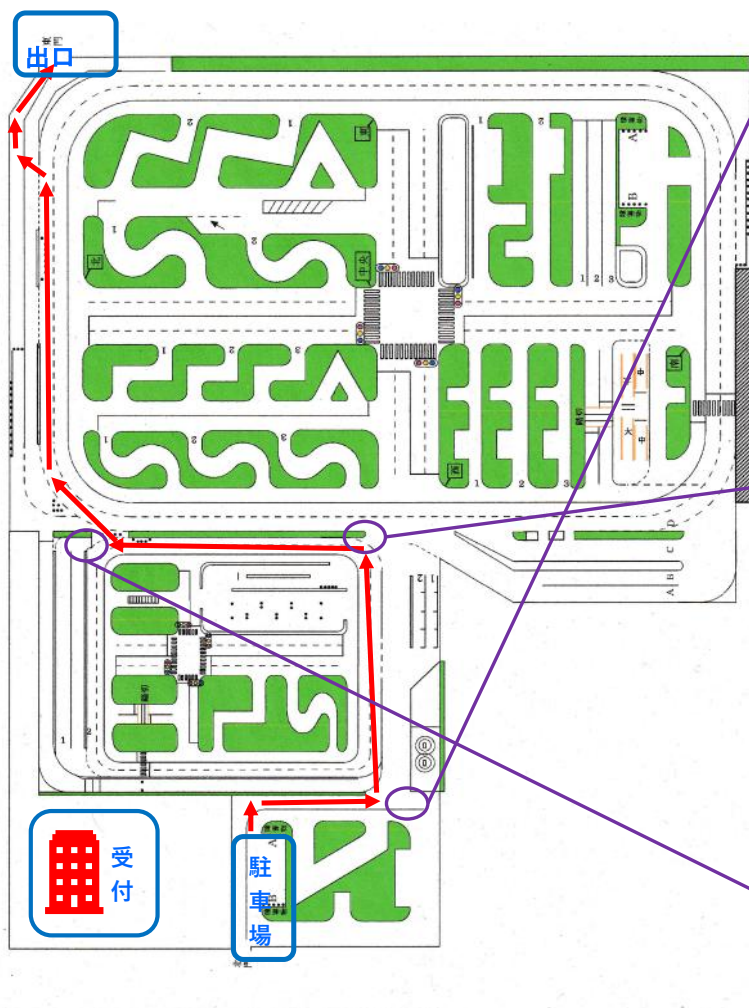

周辺拡大図

試験場 東門  
運転練習者出入口

注意

土・日曜日の出入口は、  
試験場の東門のみです。

# 運転練習車受付への案内図（往路）

拡大画像

拡大画像

拡大画像

# 運転練習車出口への案内図（復路）

拡大画像

拡大画像

拡大画像