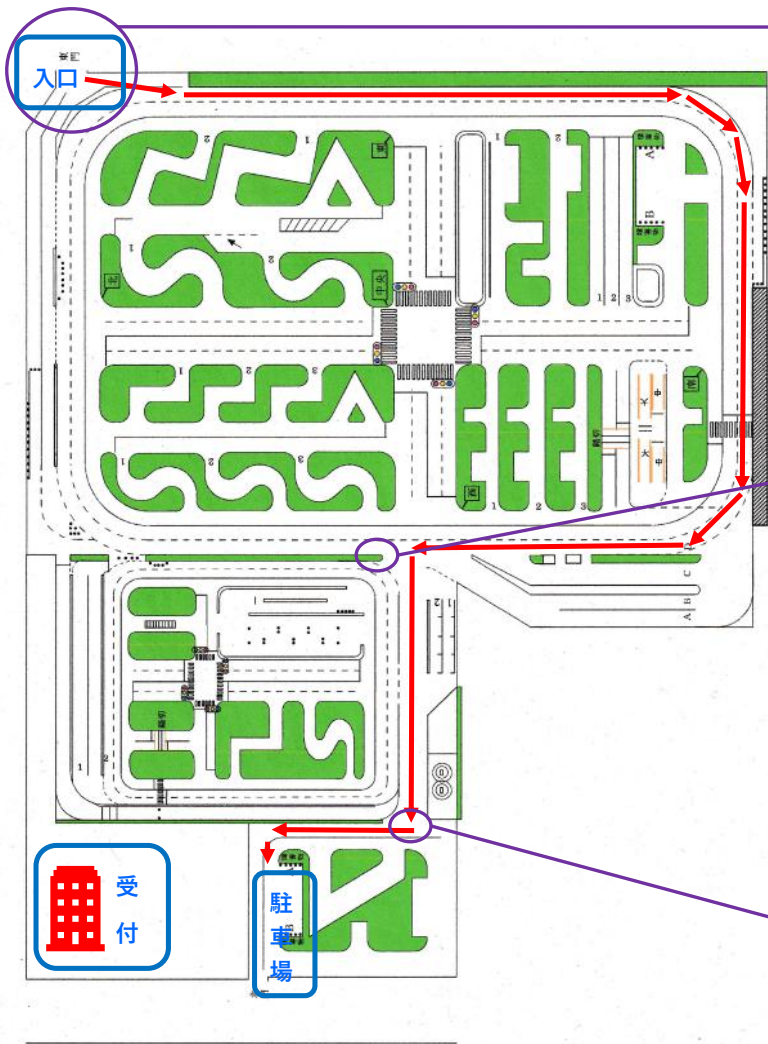

周辺拡大図

試験場 東門  
運転練習者出入口

注意

土・日曜日の出入口は、  
試験場の東門のみです。

# 運転練習車受付への案内図（往路）

拡大画像

拡大画像

拡大画像

# 運転練習車出口への案内図（復路）

拡大画像

拡大画像

拡大画像